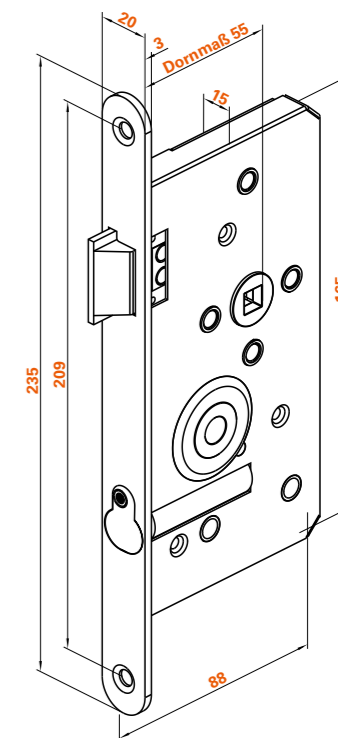

eSCHLOSS

eSCH200-R, eSCH200-L, eSCH200-RA, eSCH200-LA

Elektronisches Universal-Türschloss nicht nur für WC-Türen

- elektronisches Universalschloss für z. B. WC-Türen im Wohnbereich
- Stromversorgung über intern eingebaute Batterie
- von der Innenseite immer zu öffnen
- von der Außenseite nur zu öffnen, wenn das WC frei ist, bzw. im Notfall mit einer „Zutrittskarte“
- visuelle und akustische Rückmeldung auf der Innenseite
- per Tastendruck die Tür verriegeln (funktioniert ohne RFID-Karte oder Transponder)
- nachrüstbar

Statusmeldung: FREI

Statusmeldung: BESETZT

ARTIKEL-NR.	TYP	ARTIKEL-BEZEICHNUNG
1002-000005	eSCH200-R	eSCHLOSS UNI DIN-Rechts , einwärts
1002-000006	eSCH200-L	eSCHLOSS UNI DIN-Links , einwärts
1002-000007	eSCH200-RA	eSCHLOSS UNI DIN-Rechts , auswärts
1002-000008	eSCH200-LA	eSCHLOSS UNI DIN-Links , auswärts

TECHNISCHE DATEN	
Versorgungsspannung	7,2 V Batterie, 1,2 Ah
Standby Verbrauch	< 100 nA
RFID-Frequenz	125 kHz
zulässiges Türgewicht	bis 100 kg
Dornmaß	55 mm
Stulpbreite	20 mm
Stulptiefe	3 mm
Bohrungsabstand Stulp	209 mm
Einstecktiefe	88 mm
Temperaturbereich	+8 °C und +35 °C